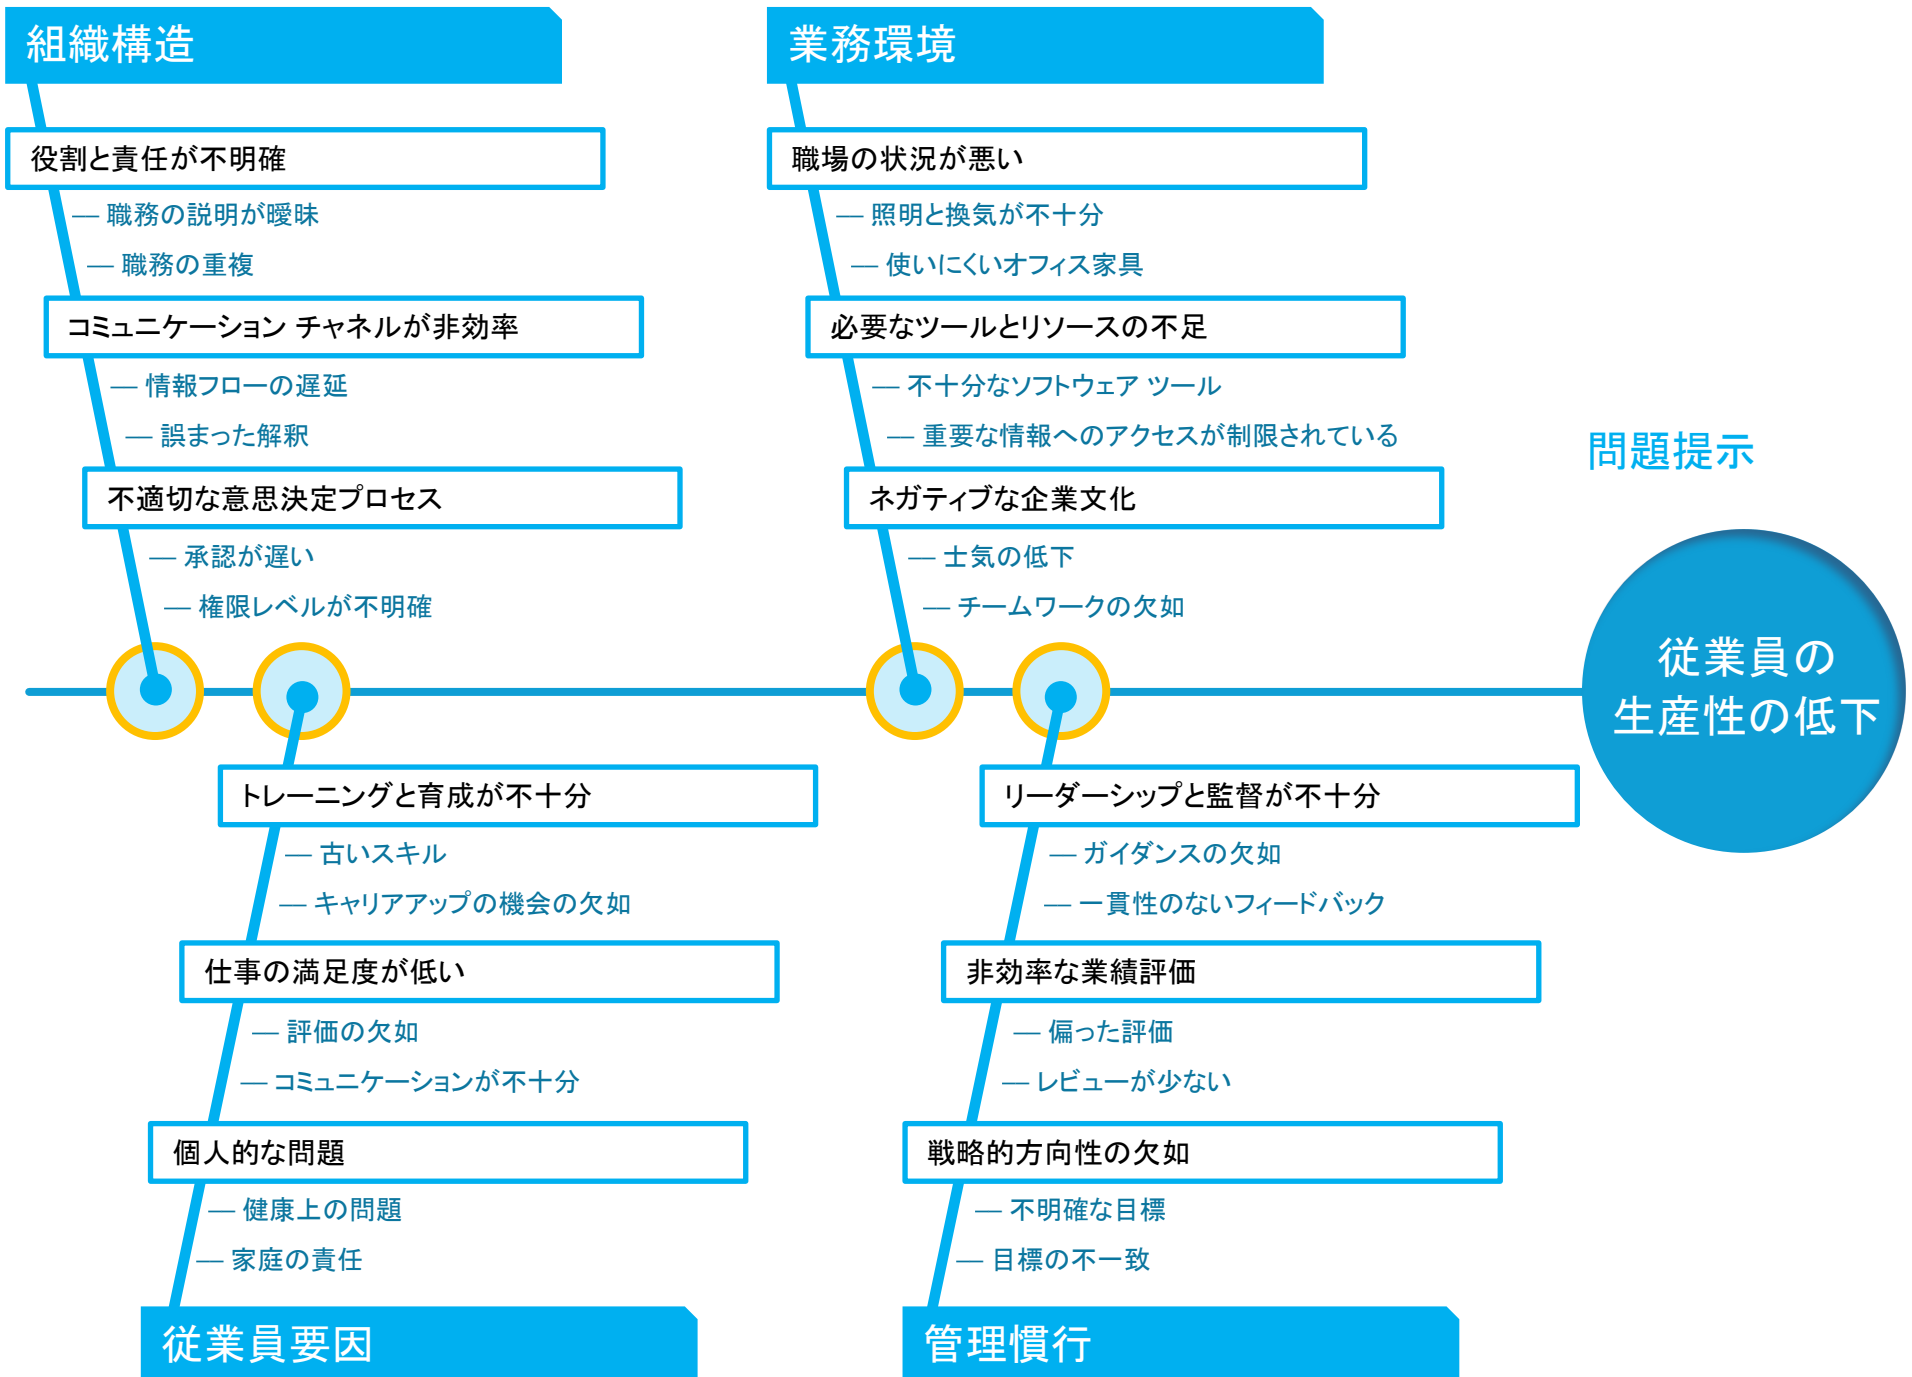

サンプル 根本原因フィッシュボーン図

根本原因フィッシュボーン図

免責条項

Smartsheet がこの Web サイトに掲載している記事、テンプレート、または情報などは、あくまで参考としてご利用ください。Smartsheet は、情報の最新性および正確性の確保に努めますが、本 Web サイトまたは本 Web サイトに含まれる情報、記事、テンプレート、あるいは関連グラフィックに関する完全性、正確性、信頼性、適合性、または利用可能性について、明示または黙示のいかなる表明または保証も行いません。これらの情報に依拠して生じたいかなる結果についても Smartsheet は一切責任を負いませんので、各自の責任と判断のもとにご利用ください。